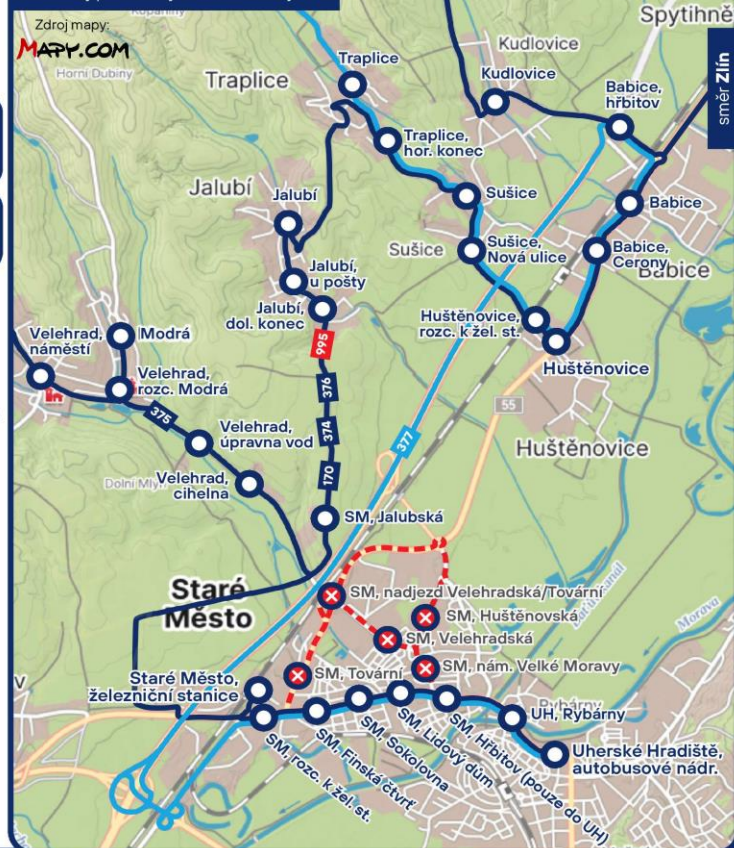

Zakresleny pouze linky BUS dotčené výlukou.

DOČASNÁ ZMĚNA

Přesunutí zastávky „Huštěnovice“ směr Napajedla (na silnici I/55)

Konání závodu „Slovácký okruh“

Aktuálně z IDZK

sobota 02.05.2026; 07:00–20:00 hod.
neděle 03.05.2026; 07:00–20:00 hod.

Zastávka „Huštěnovice“ směr Zlín bude v uvedeném čase přesunuta ze silnice I/55 na silnici III/42822 na stanoviště spojů přijíždějících ve směru od obce Sušice.

V uvedeném čase budou všechny spoje dotčených linek mezi Starým Městem a Huštěnovicemi vedeny po objízdné trase přes obce Jalubí, Traplice a Sušice.