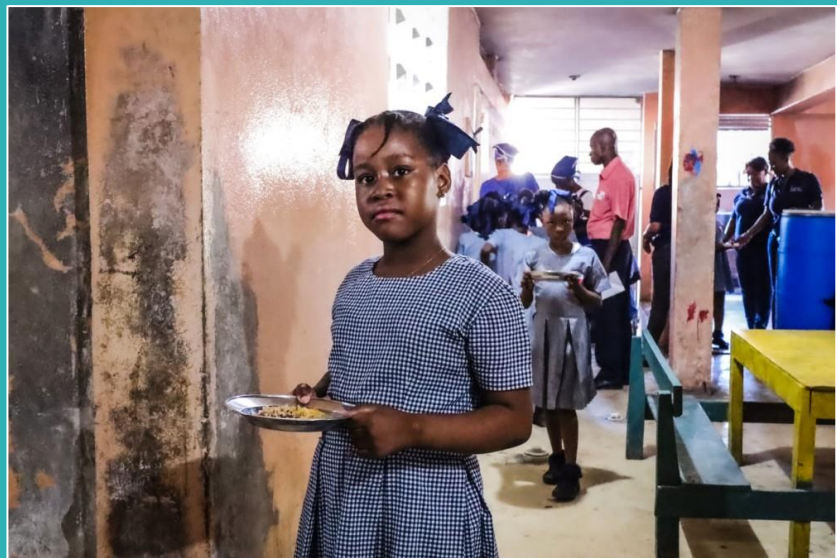

Štafeta Move for Hope projede i obcí Spytihněv!

Už **v úterý 12. května** dorazí do Spytihněvi účastníci 550 km dlouhé štafety napříč Českem. Jede se pro dobrou věc – na podporu dětí na **Haiti**, které kvůli násilí a krizi často přicházejí i o to nejzákladnější – jídlo.