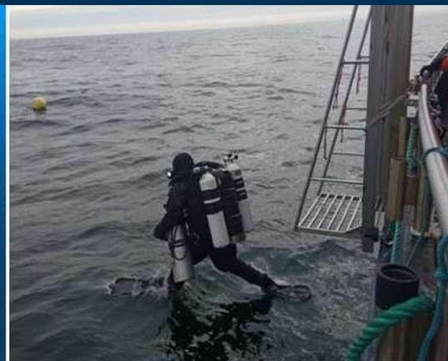

POZVÁNKY, AKCE

Ladislav Dundálek

POZNEJTE SVĚT POD HLADINOU

KNIHOVNA SPYTIHNĚV 25.2.2026 - 17 HOD.

Srdečně Vás zveme na

Ples SRPS

21. 2. 2026 od 19:30 hod
Kulturní dům v Babicích

Vystoupí žáci
IX. třídy ZŠ Babice
a E&D Crew.