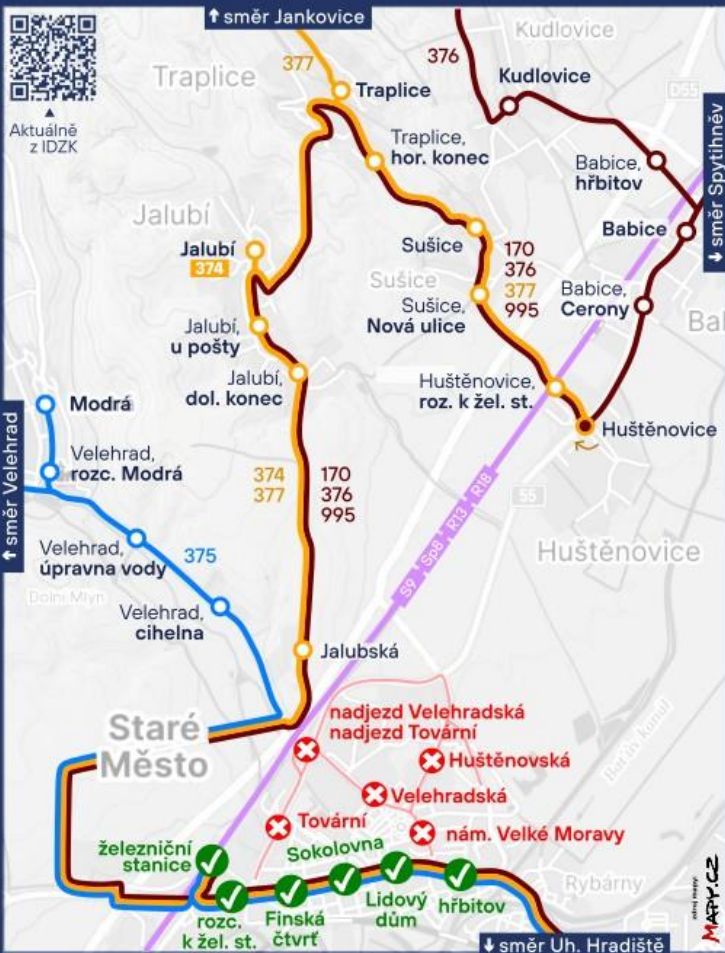

DOČASNÁ ZMĚNA

Objízdná trasa a zrušení zastávek 20. ročník Slovákého okruhu

sobota 04.05.2024; 07:00-21:00 hod.
neděle 05.05.2024; 07:00-20:00 hod.

170 374 375 376 377 995

Zastávky „Staré Město, nám. Velké Moravy“, „Staré Město, Huštěnovská“, „Staré Město, Velehradská“, „Staré Město, nadjezd Velehradská“, „Staré Město, nadjezd Tovární“ a „Staré Město, Tovární“ dočasně zrušeny.

Zastávka „Huštěnovice“ směr Zlín bude v uvedeném čase přesunuta ze silnice I/55 na silnici III/42822 na stanoviště spojů přijíždějících ve směru od obce Sušice.

V uvedeném čase budou všechny spoje dotčených linek mezi Starým Městem a Huštěnovicemi vedeny po objízdné trase přes obce Jalubí, Traplice a Sušice.

Z důvodu délky objízdné trasy a dalších dopravních omezení na dotčených linkách mohou vznikat zpoždění až 20 minut, některé přípojné vazby proto nemusí být zachovány.

Pro více informací se obraťte na centrální dispečink společnosti KOVED na telefonním čísle 573 775 410.

Za vzniklé komplikace při cestování se Vám omlouváme.
Koordinátor veřejné dopravy Zlínského kraje s.r.o.

Zlínský kraj

Zakresleny pouze linky BUS dotčené výlukou a linky železniční dopravy.

Integrovaná doprava
Zlínského kraje

Dispečink a info:
573 775 410 | www.idzk.cz

Aktuality a další změny:
fb.com/IDZKCZ @IDZK_cz